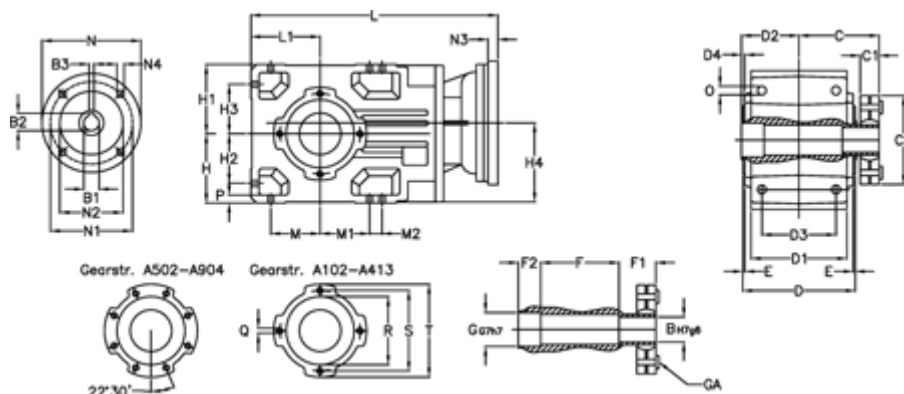

Varenummer: 296003501315245  
 Beskrivelse: Keglehjulsgear A352US-13,1-P112B5

## Mål

B	= 40	D = 173	F2 = 53	L = 389.0	N3 = 4,5
B1	= 28	D1 = 166	G = 42	L1 = 100	N4 = M12x16
B2	= 31.3	D2 = 80	GA = 43	M = 73.0	O = 12.0
B3	= 8	D3 = 135	H = 100	M1 = 73.0	P = 11
Betegnelse	= A352 US-xx P112 B5	d4 = 5.0	H1 = 100	M2 = 11	Q = M10x17
C	= 70.0	E = 3.5	H2 = 73.0	N = 250	R = 110
C1	= 24	F = 12.0	H3 = 73.0	N1 = 215	S = 130
C2	= 90.0	F1 = 48.0	H4 = 114.0	N2 = 180	T = 150